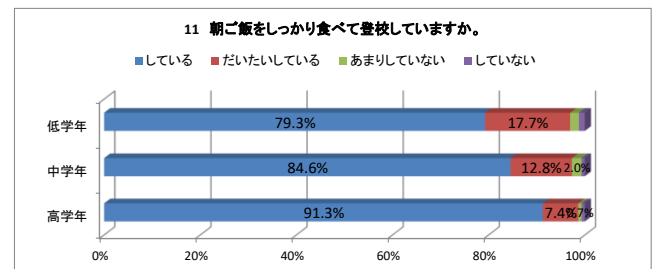

令和3年度 学校評価【児童用まとめ1学期 NO. 1】 深谷市立深谷小学校

令和3年度 学校評価【児童用まとめ1学期 NO. 2】 深谷市立深谷小学校