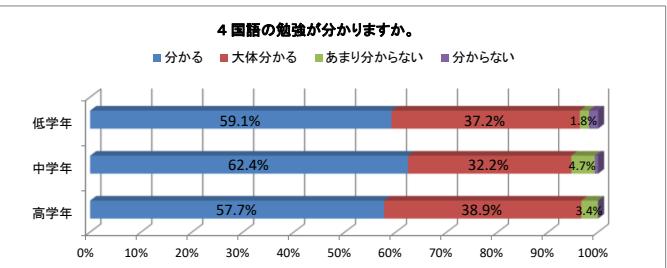

令和3年度 学校評価【児童用まとめ1学期 NO. 1】 深谷市立深谷小学校

令和3年度 学校評価【児童用まとめ1学期 NO. 2】 深谷市立深谷小学校