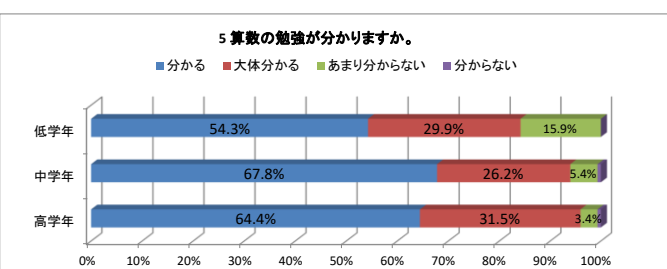

令和3年度 学校評価【児童用まとめ1学期 NO. 1】 深谷市立深谷小学校

令和3年度 学校評価【児童用まとめ1学期 NO. 2】 深谷市立深谷小学校