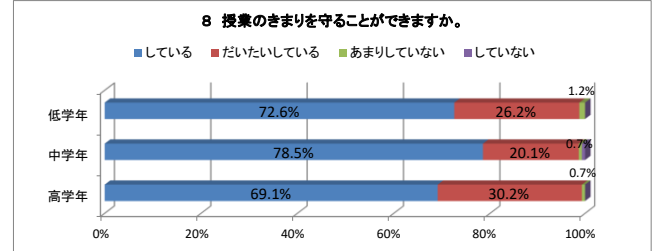

令和3年度 学校評価【児童用まとめ1学期 NO. 1】 深谷市立深谷小学校

令和3年度 学校評価【児童用まとめ1学期 NO. 2】 深谷市立深谷小学校