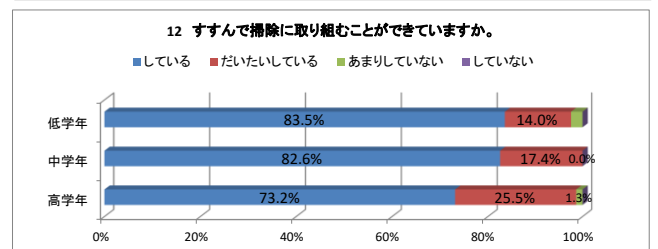

令和3年度 学校評価【児童用まとめ1学期 NO. 1】 深谷市立深谷小学校

令和3年度 学校評価【児童用まとめ1学期 NO. 2】 深谷市立深谷小学校