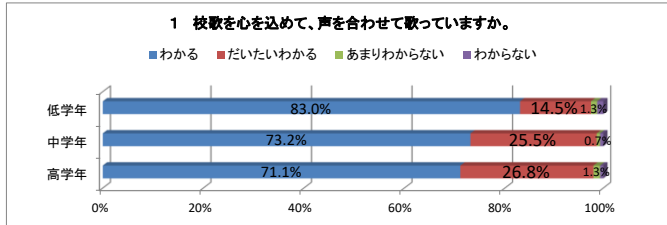

令和3年度 学校評価【児童用まとめ1学期 NO. 1】 深谷市立深谷小学校

令和3年度 学校評価【児童用まとめ1学期 NO. 2】 深谷市立深谷小学校