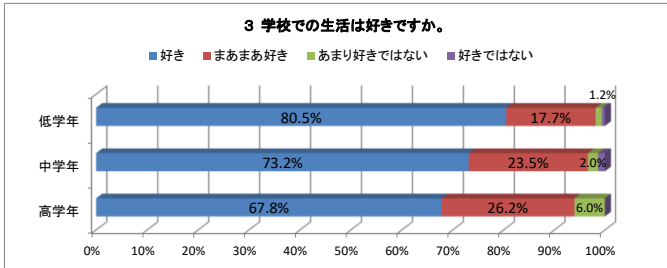

令和3年度 学校評価【児童用まとめ1学期 NO. 1】 深谷市立深谷小学校

令和3年度 学校評価【児童用まとめ1学期 NO. 2】 深谷市立深谷小学校