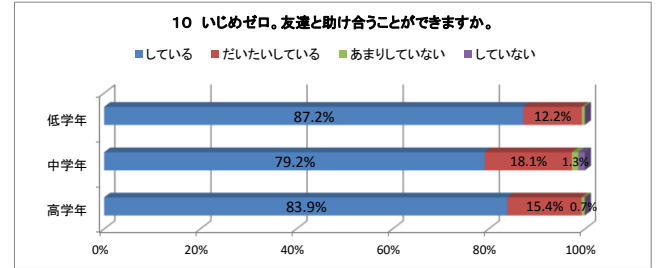

令和3年度 学校評価【児童用まとめ1学期 NO. 1】 深谷市立深谷小学校

令和3年度 学校評価【児童用まとめ1学期 NO. 2】 深谷市立深谷小学校