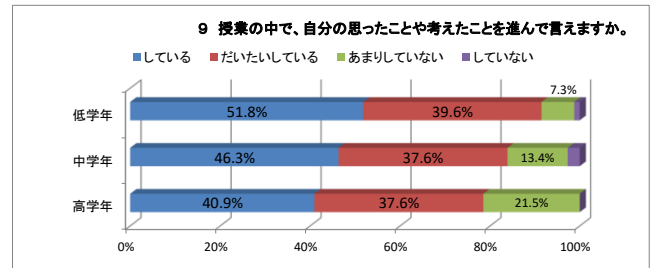

令和3年度 学校評価【児童用まとめ1学期 NO. 1】 深谷市立深谷小学校

令和3年度 学校評価【児童用まとめ1学期 NO. 2】 深谷市立深谷小学校