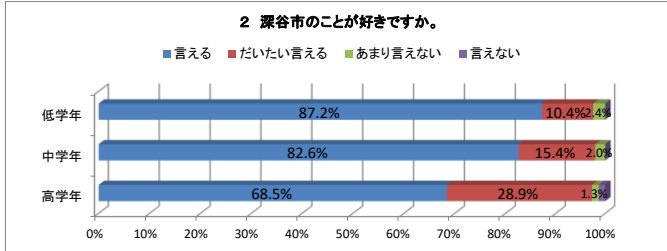

令和3年度 学校評価【児童用まとめ1学期 NO. 1】 深谷市立深谷小学校

令和3年度 学校評価【児童用まとめ1学期 NO. 2】 深谷市立深谷小学校