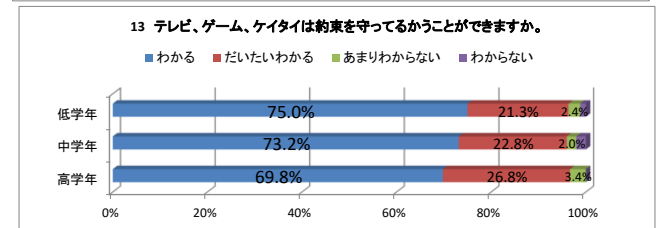

令和3年度 学校評価【児童用まとめ1学期 NO. 1】 深谷市立深谷小学校

令和3年度 学校評価【児童用まとめ1学期 NO. 2】 深谷市立深谷小学校