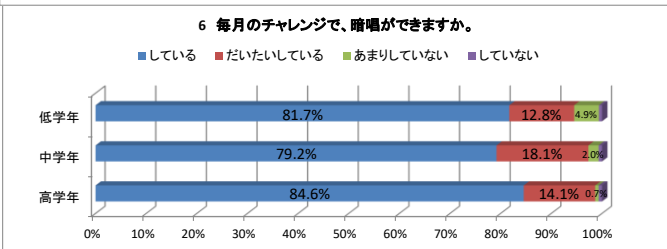

令和3年度 学校評価【児童用まとめ1学期 NO. 1】 深谷市立深谷小学校

令和3年度 学校評価【児童用まとめ1学期 NO. 2】 深谷市立深谷小学校