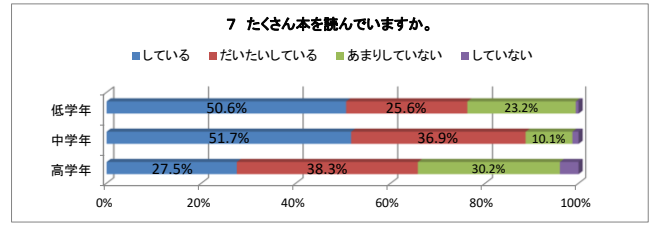

令和3年度 学校評価【児童用まとめ1学期 NO. 1】 深谷市立深谷小学校

令和3年度 学校評価【児童用まとめ1学期 NO. 2】 深谷市立深谷小学校