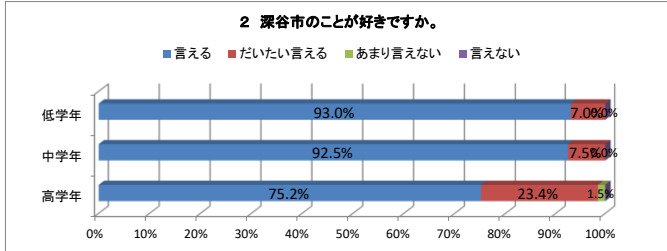

令和4年度 学校評価【児童用まとめ1学期 NO. 1】 深谷市立深谷小学校

令和4年度 学校評価【児童用まとめ1学期 NO. 2】 深谷市立深谷小学校