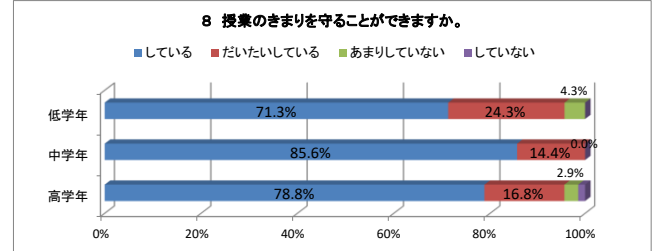

令和4年度 学校評価【児童用まとめ1学期 NO. 1】 深谷市立深谷小学校

令和4年度 学校評価【児童用まとめ1学期 NO. 2】 深谷市立深谷小学校