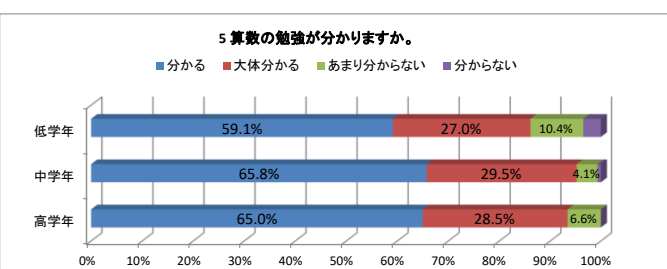

令和4年度 学校評価【児童用まとめ1学期 NO. 1】 深谷市立深谷小学校

令和4年度 学校評価【児童用まとめ1学期 NO. 2】 深谷市立深谷小学校