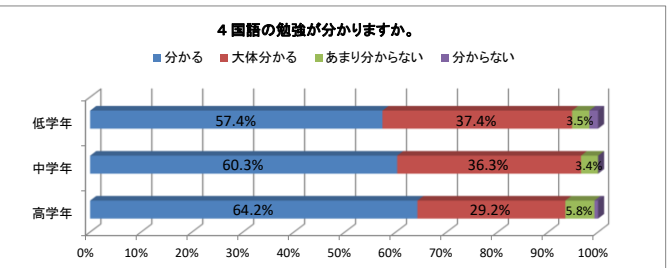

令和4年度 学校評価【児童用まとめ1学期 NO. 1】 深谷市立深谷小学校

令和4年度 学校評価【児童用まとめ1学期 NO. 2】 深谷市立深谷小学校