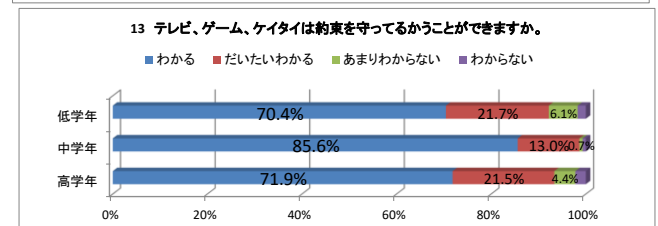

令和4年度 学校評価【児童用まとめ1学期 NO. 1】 深谷市立深谷小学校

令和4年度 学校評価【児童用まとめ1学期 NO. 2】 深谷市立深谷小学校