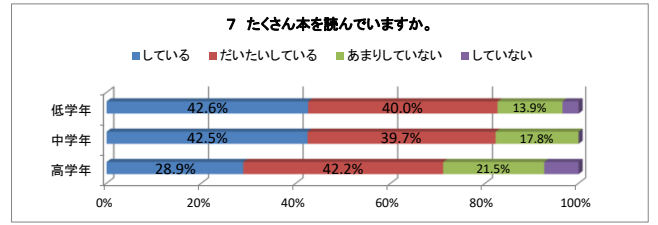

令和4年度 学校評価【児童用まとめ1学期 NO. 1】 深谷市立深谷小学校

令和4年度 学校評価【児童用まとめ1学期 NO. 2】 深谷市立深谷小学校