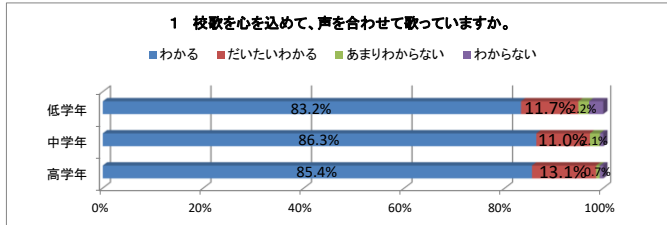

令和4年度 学校評価【児童用まとめ1学期 NO. 1】 深谷市立深谷小学校

令和4年度 学校評価【児童用まとめ1学期 NO. 2】 深谷市立深谷小学校