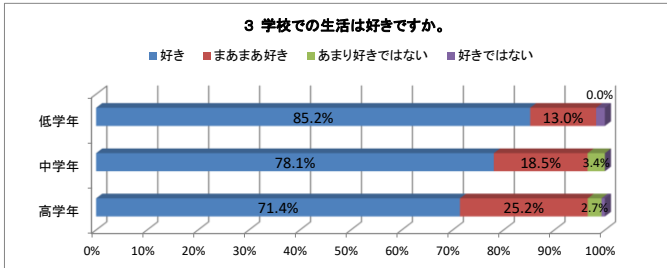

令和4年度 学校評価【児童用まとめ1学期 NO. 1】 深谷市立深谷小学校

令和4年度 学校評価【児童用まとめ1学期 NO. 2】 深谷市立深谷小学校