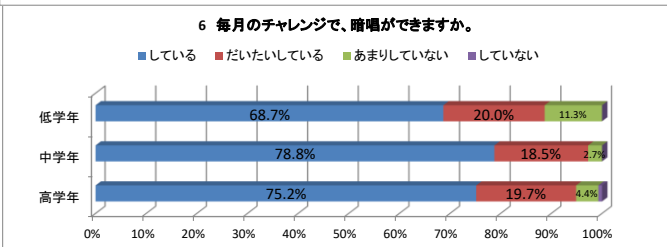

令和4年度 学校評価【児童用まとめ1学期 NO. 1】 深谷市立深谷小学校

令和4年度 学校評価【児童用まとめ1学期 NO. 2】 深谷市立深谷小学校