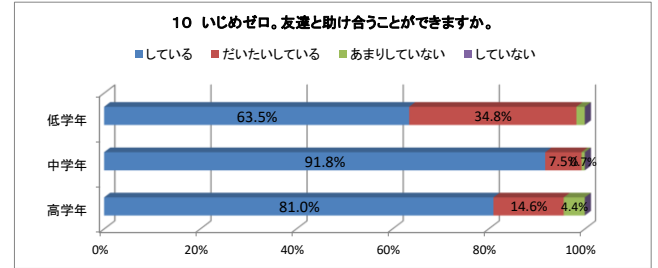

令和4年度 学校評価【児童用まとめ1学期 NO. 1】 深谷市立深谷小学校

令和4年度 学校評価【児童用まとめ1学期 NO. 2】 深谷市立深谷小学校