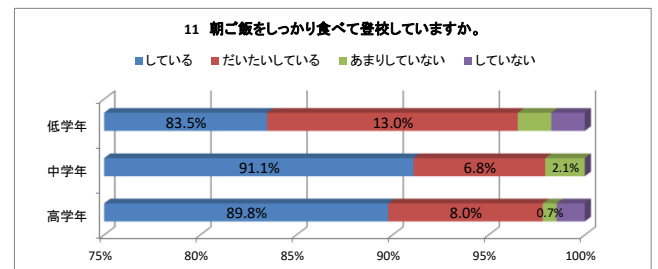

令和4年度 学校評価【児童用まとめ1学期 NO. 1】 深谷市立深谷小学校

令和4年度 学校評価【児童用まとめ1学期 NO. 2】 深谷市立深谷小学校