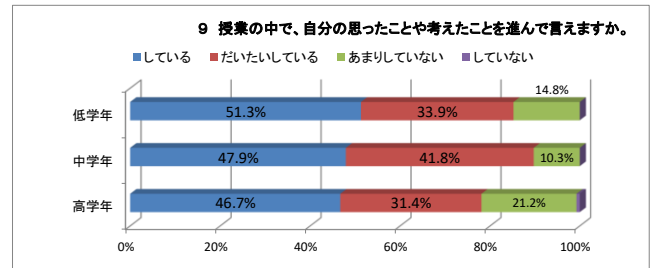

令和4年度 学校評価【児童用まとめ1学期 NO. 1】 深谷市立深谷小学校

令和4年度 学校評価【児童用まとめ1学期 NO. 2】 深谷市立深谷小学校