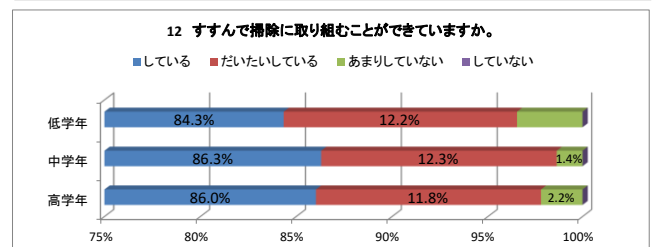

令和4年度 学校評価【児童用まとめ1学期 NO. 1】 深谷市立深谷小学校

令和4年度 学校評価【児童用まとめ1学期 NO. 2】 深谷市立深谷小学校